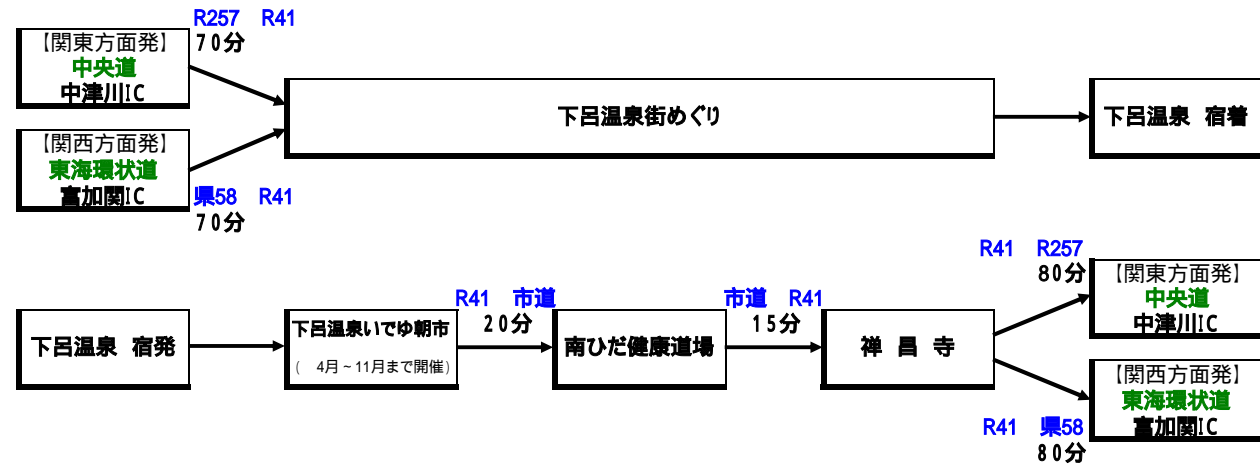

下呂市「鑑賞と体験めぐり」モデルコース

テーマ：鑑賞と体験めぐり(1泊2日)

下呂温泉まつりは8月1日2日3日に開催される**動**のまつりです。